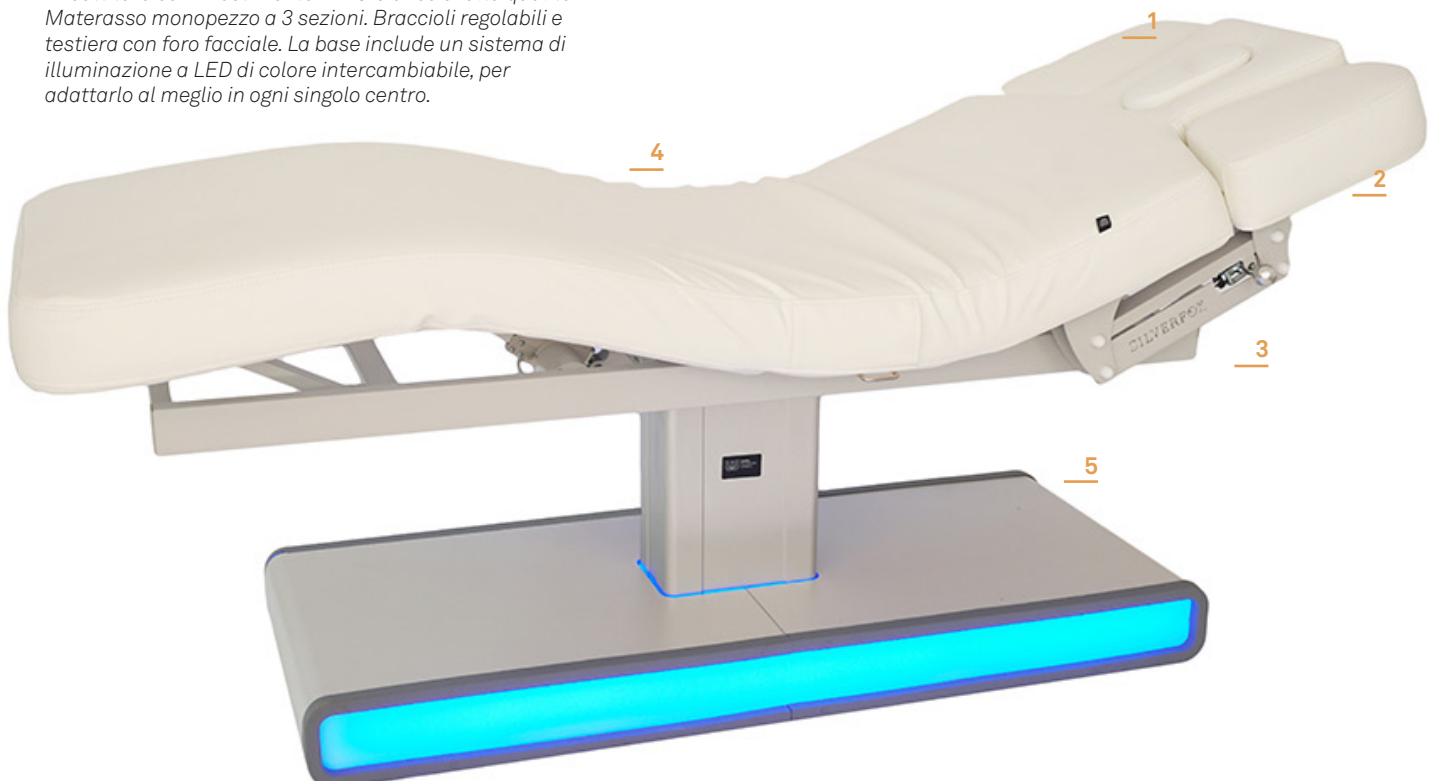

SPA Liege mit 3 Motoren, um die Höhe der Liege, die Neigung der Rückenlehne und die Neigung vom Beinteil zu regulieren. Sehr angenehme weiche Polsterung mit hochwertigem PU-Polsterbezug in Weiß. Matratze aus einem Stück mit drei Sektionen. Verstellbare Armlehne und Kopfstütze mit Gesichtsausschnitt. Die Basis verfügt über ein austauschbares LED Farbbeleuchtungssystem, das an jedes Studio angepasst werden kann.

Letino da SPA con 3 motori che regolano l'altezza e l'inclinazione di schienale e poggiatesta. Comoda imbottitura con rivestimento in PU bianco di alta qualità. Materasso mono pezzo a 3 sezioni. Braccioli regolabili e testiera con foro facciale. La base include un sistema di illuminazione a LED di colore intercambiabile, per adattarlo al meglio in ogni singolo centro.

3-Engine Spa Bed Ref. 2264.3.A26

Product size: 195x74x 90/65,5 cm

Weight: 99,5 Kg

Upholstery: PU

Motors: 3

1 Breather hole

2 Adjustable Armrest ±10 cm

3 Angle 0°-65°

4 Angle 0°-25°

5 Up and Down 90/65,5 cm

6 Hand controller Ref. HC003

OPTIONS

Bed cover

Wheels

PACKING SIZE cm

204x81x74

N.W. kg

99,5

G.W. kg

117

MAX WEIGHT

200 kg